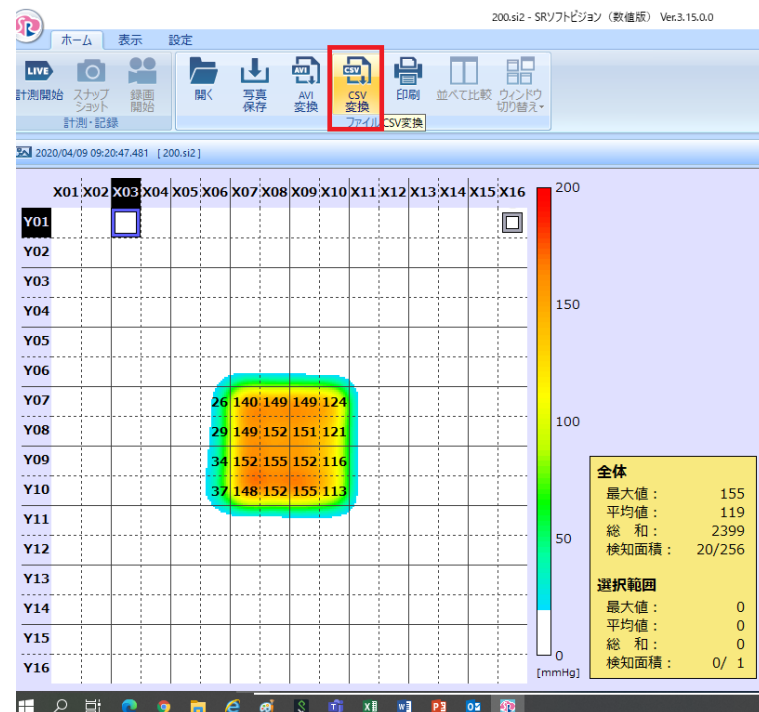

## 新アプリ

2枚まで

複数印刷

複数印刷を2枚までに制限することにより、  
統計値と圧力分布エリアが正確に表示できるよう改良しました

動画のCSV保存

## 旧アプリ

動画を直接CSV保存

圧力分布画像を再度呼び出すことができない

## 新アプリ

録画データ(Sv2a.)を  
CSVコンバーターで変換

	旧アプリ	新アプリ
圧力単位	mmHg	mmHg ・ hpa (切替可)
	圧力単位の切替機能の追加	

旧アプリ

新アプリ

断面表示機能

無し

旧アプリ