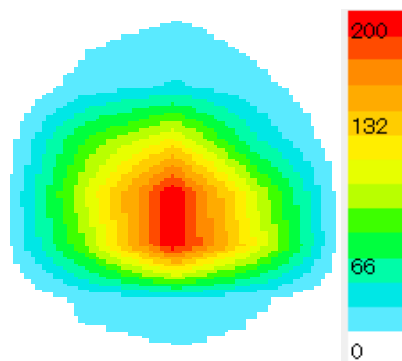

## 新アプリ

録画データ(Sv2a.)を  
CSVコンバーターで変換

	旧アプリ	新アプリ
圧力単位	mmHg	mmHg ・ hpa (切替可)
	圧力単位の切替機能の追加	

旧アプリ

新アプリ

断面表示機能

無し

旧アプリ

新アプリ

拡張子

si2、jpg、bmp

si2a、jpg

カラー  
スケール  
離散

旧アプリ

新アプリ

連続的 (デフォルト)

段階的

無し