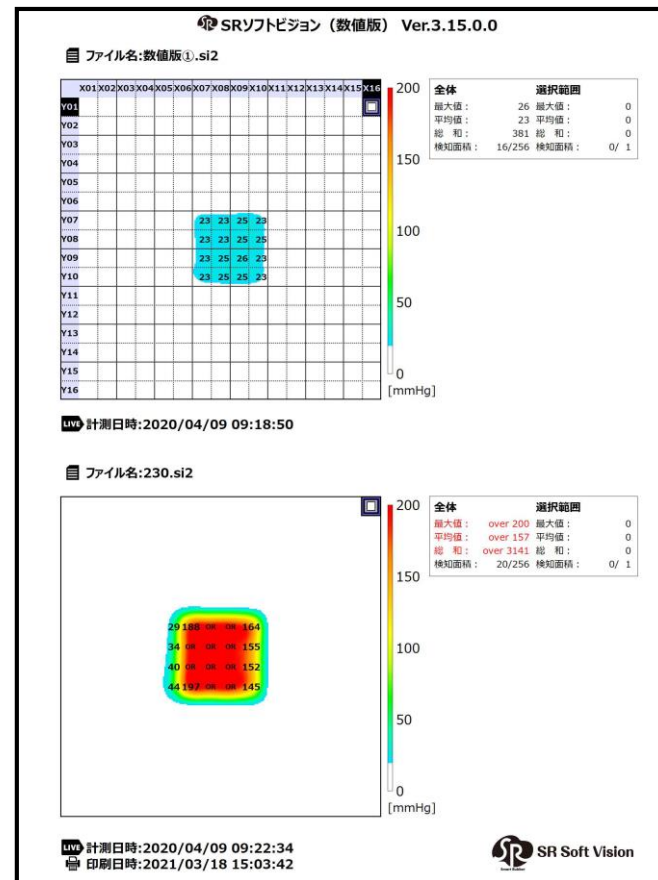

## 旧アプリ

50枚まで(3枚以上は統計値が見にくい)

2017/09/15 15:40:46

## 新アプリ

2枚まで

複数印刷

複数印刷を2枚までに制限することにより、  
統計値と圧力分布エリアが正確に表示できるよう改良しました

動画のCSV保存