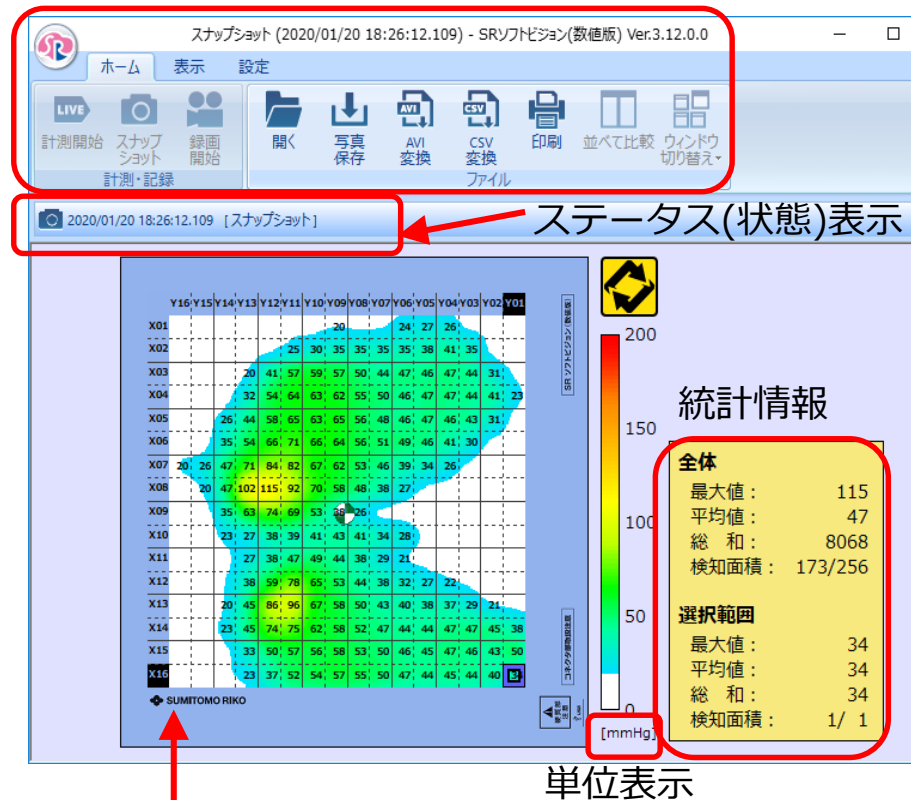

新アプリ

タブ&リボン方式

センサ画像の追加 (表示あり/なし選択可)

操作性向上の為、Excelなどと同じ「タブ&リボン方式」を採用しました