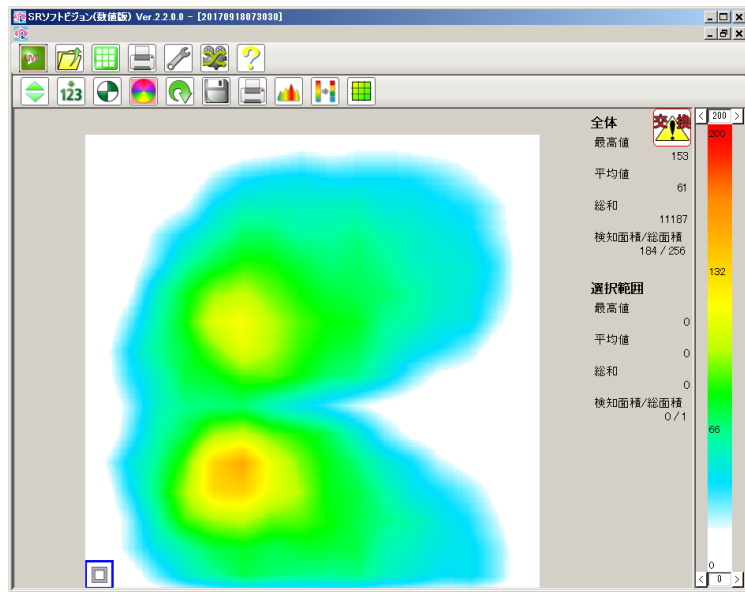

ユーザーインターフェイス

旧アプリ