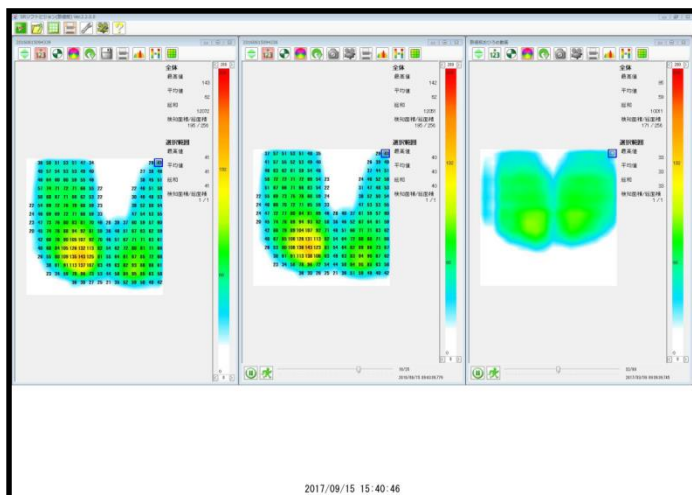

旧アプリ

50枚まで(3枚以上は統計値が見にくい)

2017/09/15 15:40:46