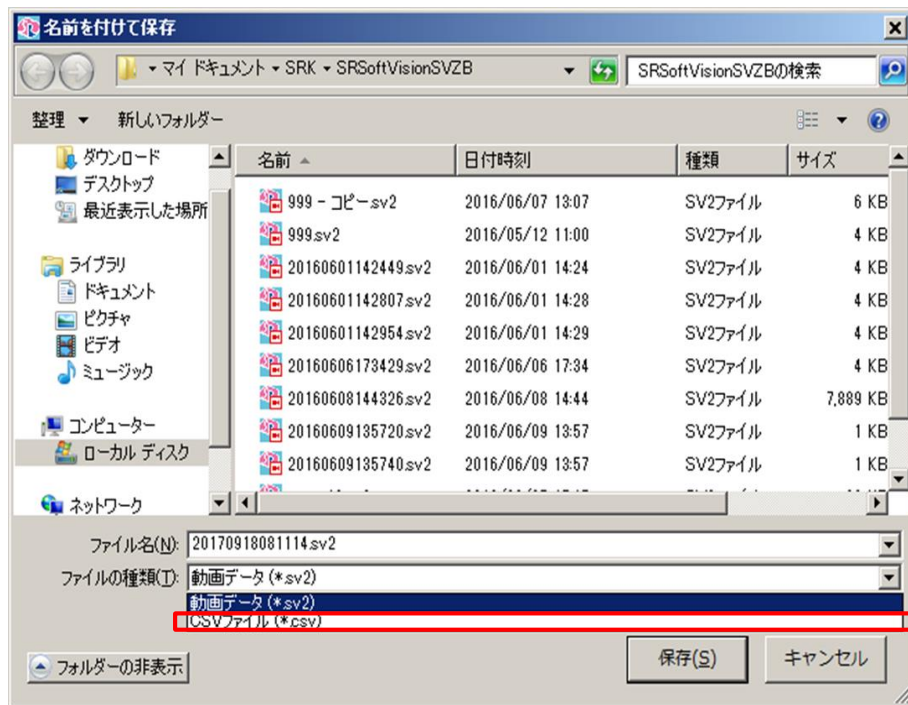

動画のCSV保存

旧アプリ

動画を直接CSV保存