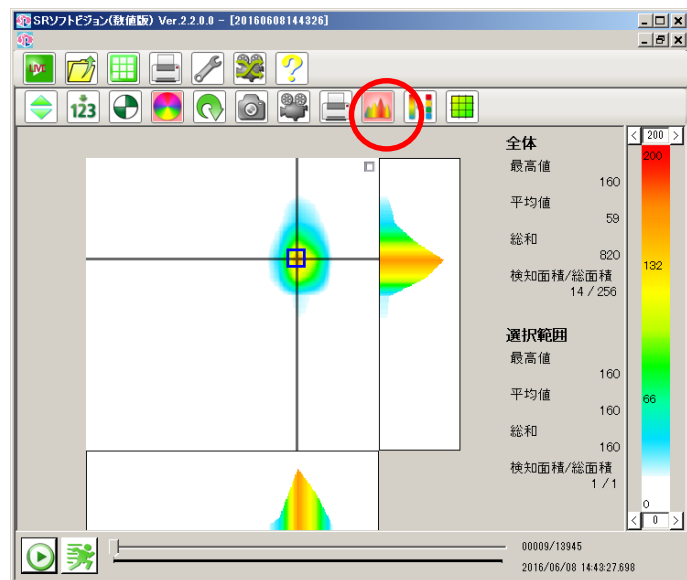

## 新アプリ

録画データ(Sv2a.)を  
CSVコンバーターで変換

	旧アプリ	新アプリ
圧力単位	mmHg	mmHg ・ hpa (切替可)
	圧力単位の切替機能の追加	

旧アプリ

新アプリ

断面表示機能

無し

旧アプリ