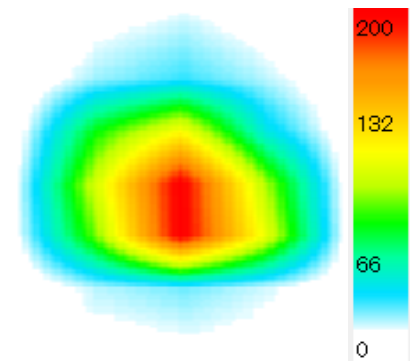

新アプリ

拡張子

si2、jpg、bmp

si2a、jpg

カラー  
スケール  
離散

旧アプリ

新アプリ

連続的 (デフォルト)